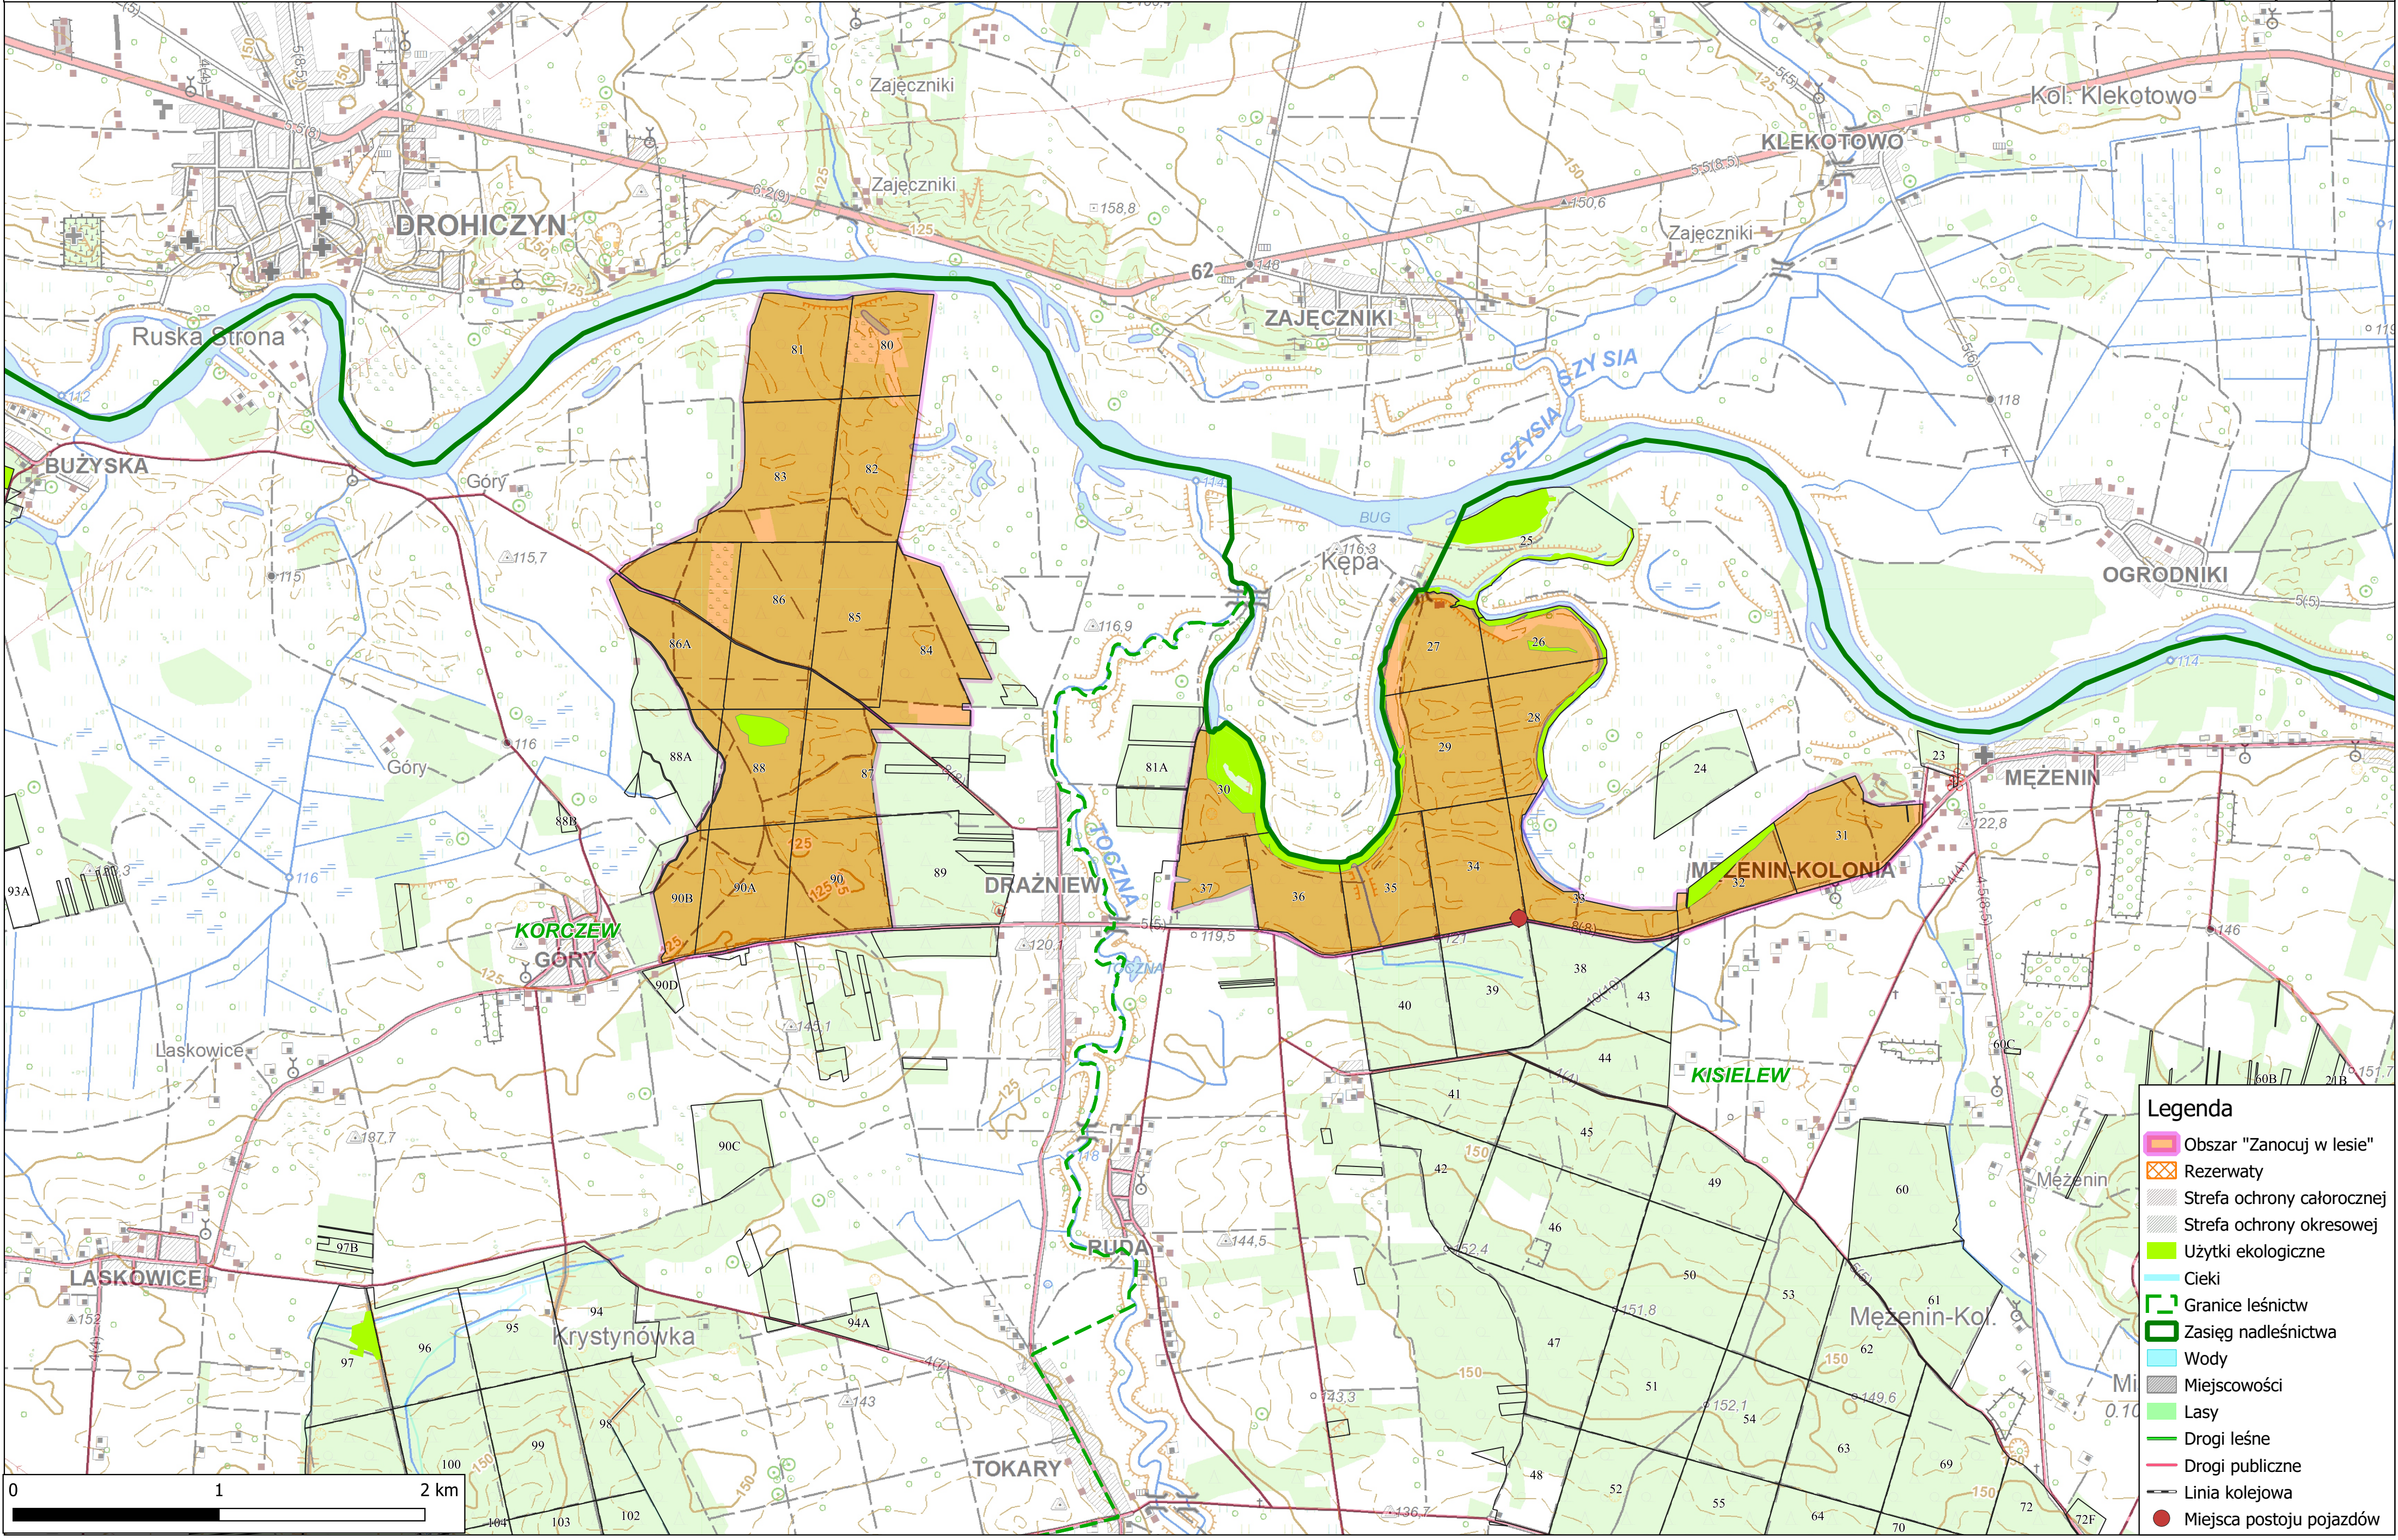

Mapa obszaru objętego Programem "Zanocuj w lesie" w RDLP Lublin Nadleśnictwo Sarnaki - Leśnictwo Korczew i Kisielew

Legenda

- Obszar "Zanocuj w lesie"
- Rezerваты
- Strefa ochrony całorocznej
- Strefa ochrony okresowej
- Użytki ekologiczne
- Ciekі
- Granice leśnictw
- Zasięg nadleśnictwa
- Wody
- Miejscowości
- Lasy
- Drogi leśne
- Drogi publiczne
- Linia kolejowa
- Miejsca postoju pojazdów

Mi 0,10